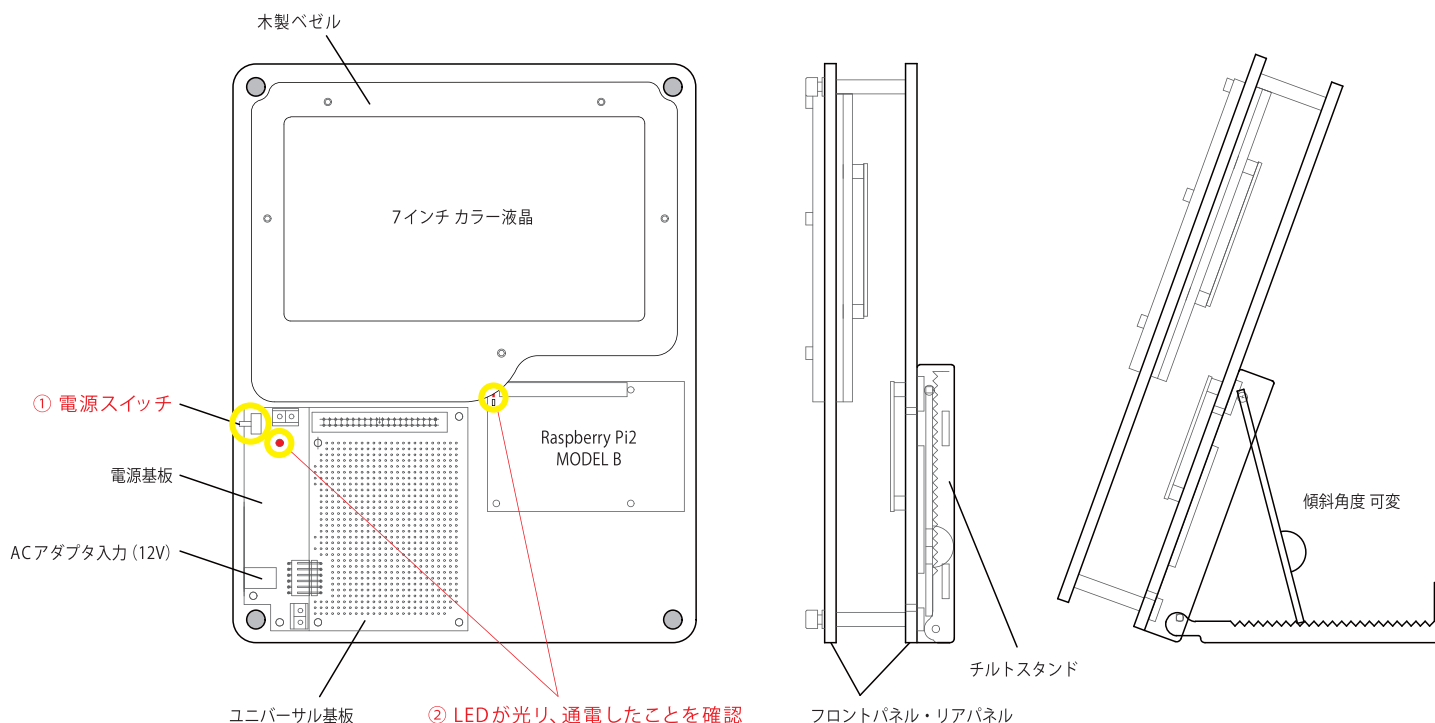

## 2. 動作チェック

電源を入れて動作チェックをしてみましょう。

- 電源を入れる前に Rabbyy に必要なものを接続します。  
Rabbyy の同梱物以外に必要なものリストを示します。

	必要なもの	推奨する仕様とその他の注意事項	推奨品 (弊社で動作確認済みのもの)
1	マウス	・ USB 接続できるもの	DELL N889 , logicool MK240S
2	キーボード	・ USB 接続できるもの	DELL KB212-B , logicool MK240S
3	LANケーブル または 無線 LAN アダプタ	・ インターネットに接続する場合に必要 ・ 無線 LAN アダプタは USB 接続できるもの	無線 LAN アダプタ : PLANEX GW-USNANO2A , BUFFALO WLI-UC-GNM IO-DATA WN-G150UMK
4	スピーカー	・ 音声出力する場合に必要 ・ USB 接続できるもの または ヘッドホン端子に接続できるもの	logicool z50 ELECOM MS-W11USV ELECOM MS-UP201

- それぞれを Rabbyy に接続します。
- 電源を入れる (①)

電源スイッチは左側面にあります。ON 側にスライドして電源を入れてみましょう。電源を ON にすると、電源ボードと Raspberrypi の LED (②) が光り、通電したことが確認できます。以上でハードウェアの動作チェック完了です。OS が入っている場合はディスプレイに各 OS のスタート画面が表示されます。OS ごとの使用例は Rabbyy ホームページをご覧ください (Rabbyy.com)。