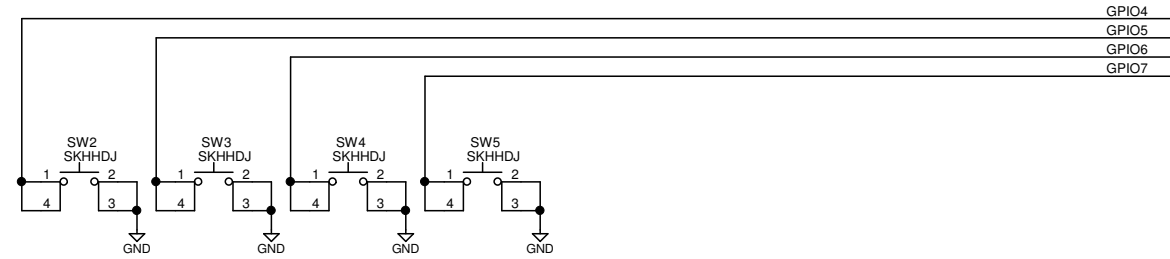

スイッチ入力

LED点灯

数字表示

温度測定

サウンド発生

△					図面名称	Rabyy Beginners	縮尺
△					工事名称		
△					図面番号		
変更		日付	担当	設計			