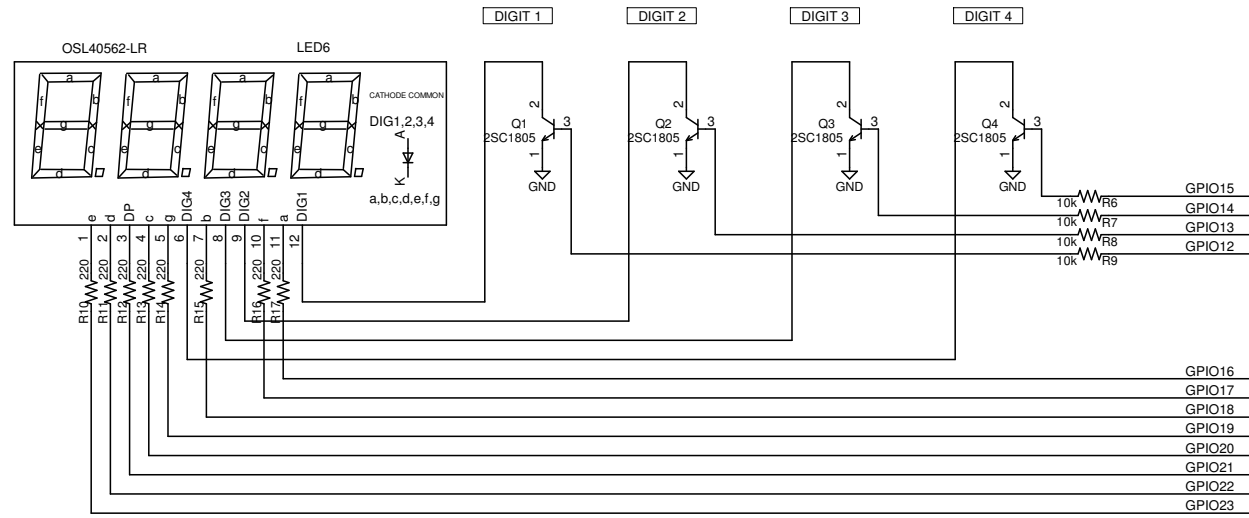

スイッチ入力

LED点灯

数字表示

温度測定

サウンド発生

△					図面名称	Rabyy Beginners	縮尺
△					工事名称		
△					図面番号		
変更		日付	担当	設計			