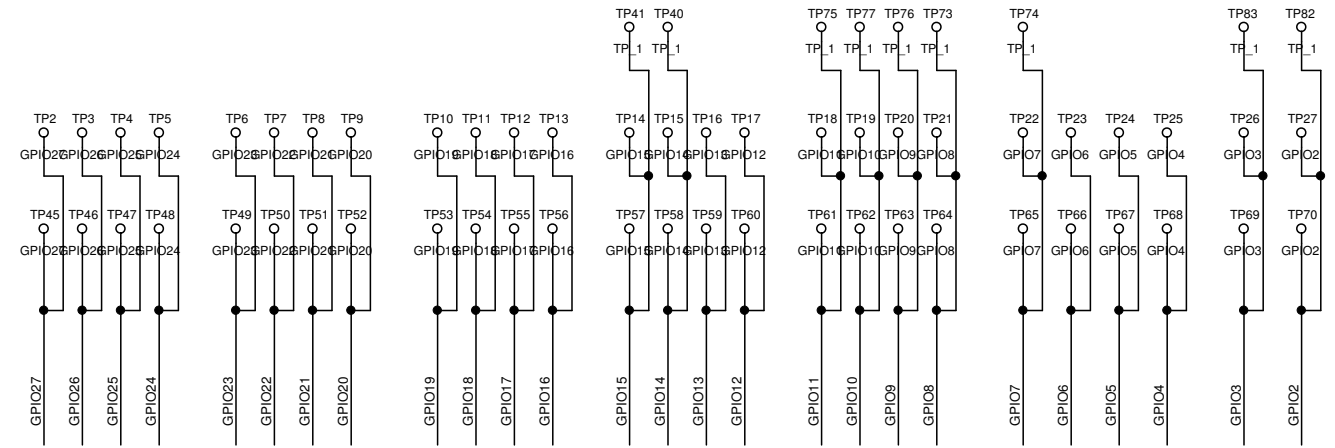

スイッチ入力

LED点灯

数字表示

温度測定

サウンド発生

△					図面名称	Rabyy Beginners	縮尺
△					工事名称		
△					図面番号		
変更		日付	担当	設計			