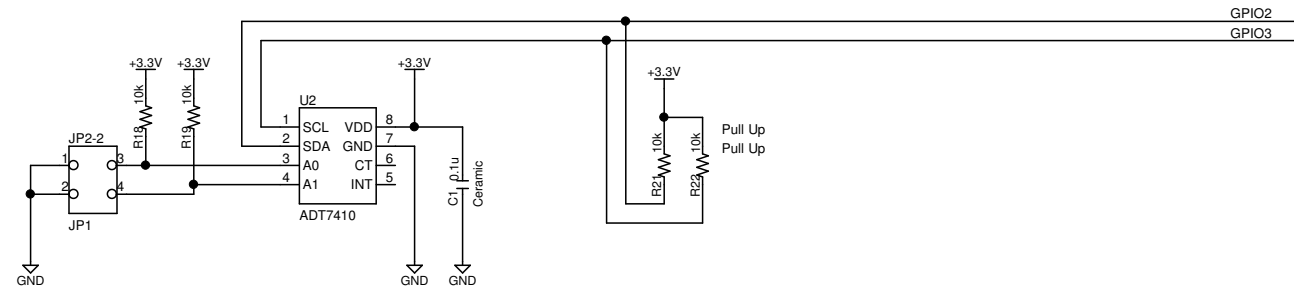

スイッチ入力

LED点灯

数字表示

温度測定

サウンド発生

△					図面名称	Rabyy Beginners	縮尺
△					工事名称		
△					図面番号		
変更		日付	担当	設計			