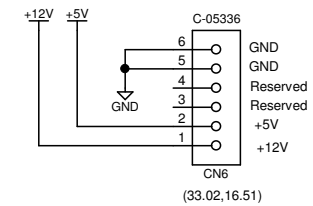

スイッチ入力

LED点灯

数字表示

温度測定

サウンド発生

△					図面名称	Rabyy Beginners	縮尺
△					工事名称		
△					図面番号		
変更		日付	担当	設計			