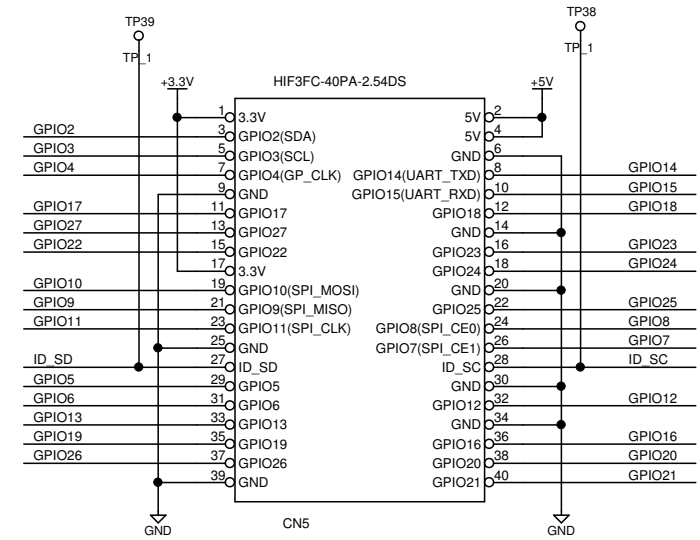

スイッチ入力

LED点灯

数字表示

温度測定

サウンド発生

△					図面名称	Rabyy Beginners	縮尺
△					工事名称		
△					図面番号		
変更		日付	担当	設計			