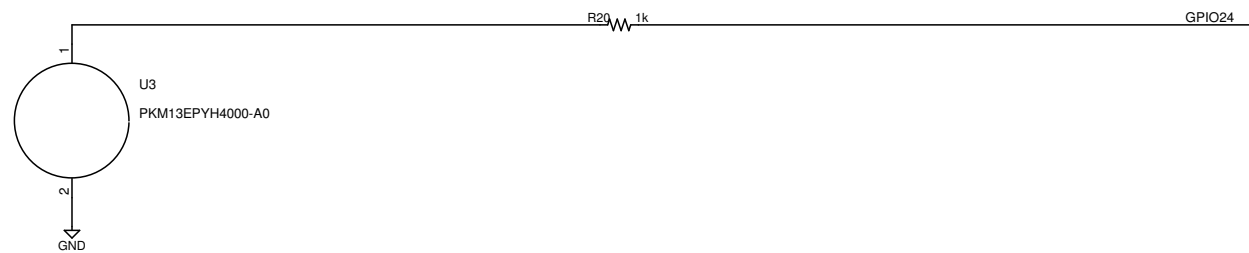

スイッチ入力

LED点灯

数字表示

温度測定

サウンド発生

△					図面名称	Rabyy Beginners	縮尺
△					工事名称		
△					図面番号		
変更		日付	担当	設計			